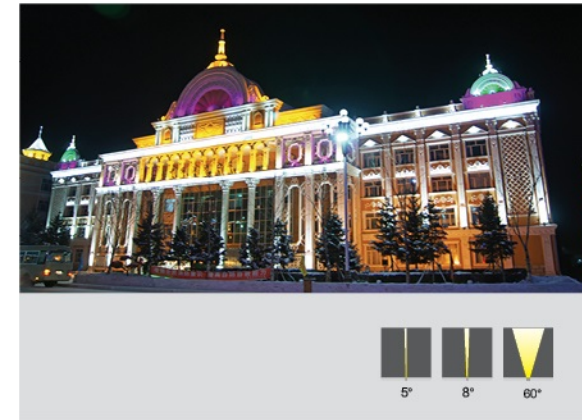

◆聚光灯系列 SPOTLIGHT SERIES

适用于建筑照明、景观照明、历史建筑群外墙照明、广告牌照明、绿化景观照明、酒吧、舞厅等娱乐场所气氛照明。